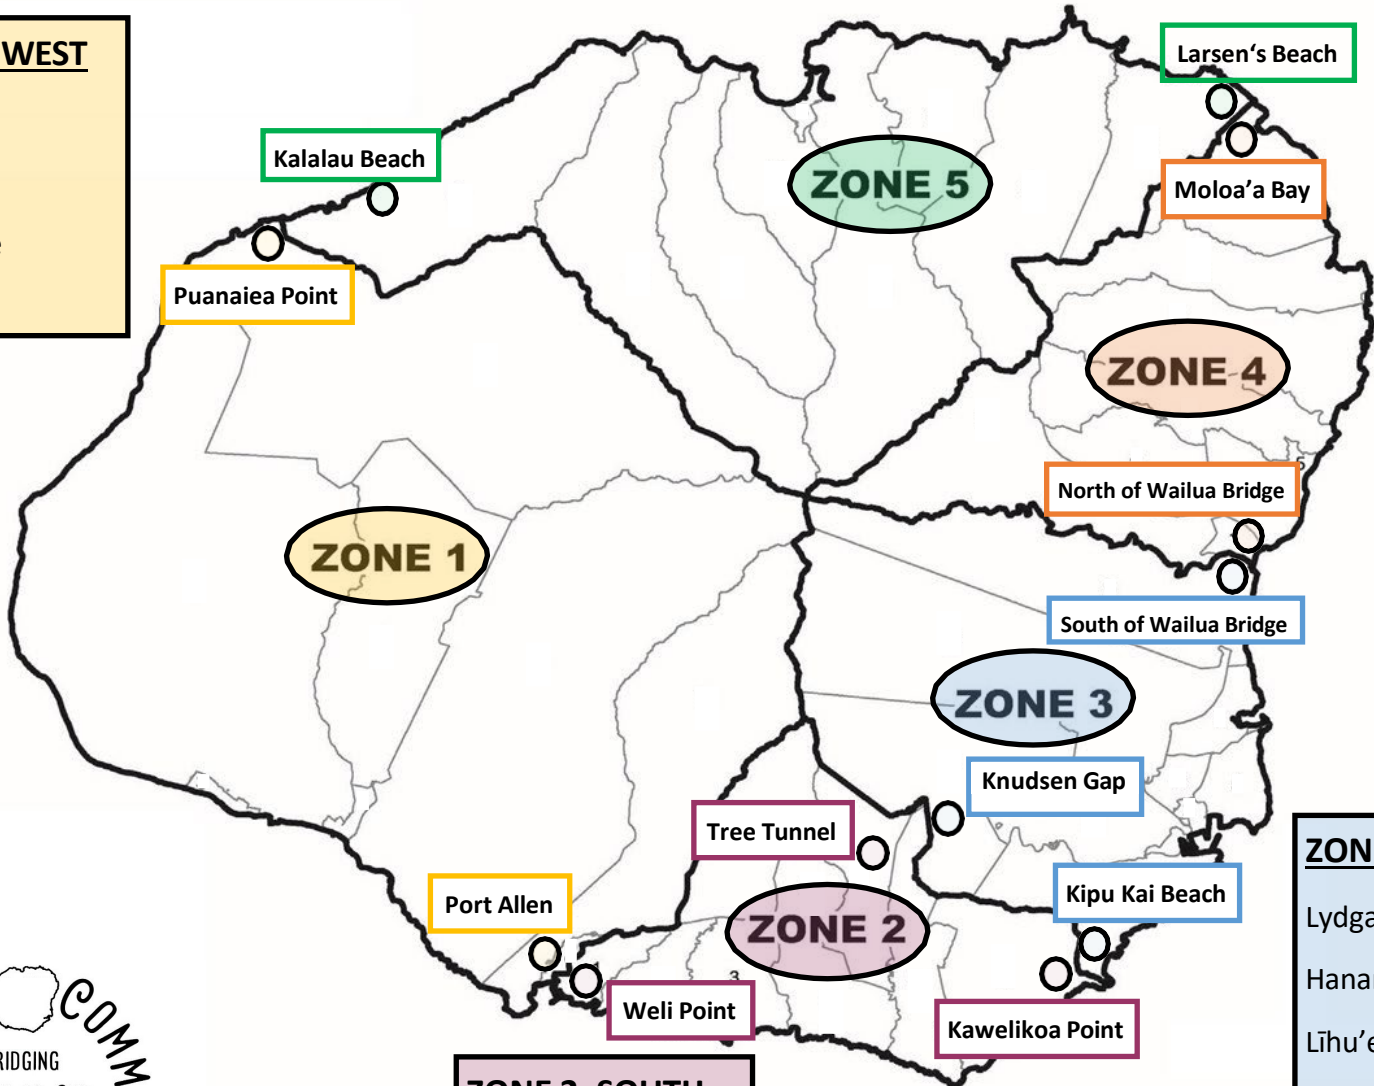

**ZONE 1: WEST**

Kekaha  
 Waimea  
 Hanapepe  
 'Ele'ele

**ZONE 5: NORTH**

Hā'ena  
 Hanalei  
 Princeville  
 Kilauea

**ZONE 4: EAST**

Moloa'a  
 Anahola  
 Kapa'a  
 Wailua

**ZONE 3: SOUTH CENTRAL**

Lydgate  
 Hanama'ulu  
 Līhu'e  
 Puhi

**ZONE 2: SOUTH**

Kōloa  
 Po'ipū  
 Lāwai  
 'Omao  
 Kalāheo

**Point-In-Time Count  
 Zone Map**